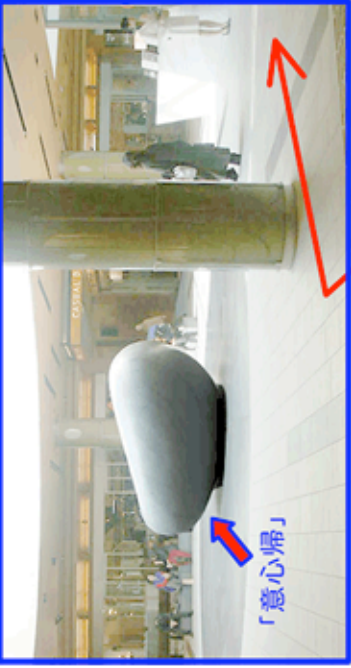

これがホテルの  
入り口です。

改札を出たところ

この看板に従って進みます。

↑ 東京ミッドタウン方面出口 8

1F ザ・リッツカールトン東京  
The Ritz-Carlton Tokyo

GALLERIA

このフロアから  
エスカレータで  
地上に出ます。

モニュメント「意心帰」を右折します。

「意心帰」

8番東京ミッドタウン方面出口