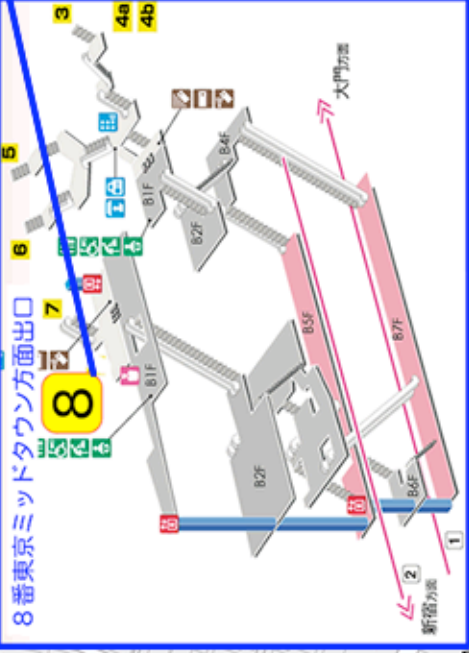

これがホテルの  
入り口です。

改札を出たところ

この看板に従って進みます。

↑ 東京ミッドタウン方面出口 8

1F ザ・リッツカールトン東京  
The Ritz-Carlton Tokyo

GALLERIA

このフロアから  
エスカレータで  
地上に出ます。

モニュメント「意心帰」を右折します。

「意心帰」

8番東京ミッドタウン方面出口